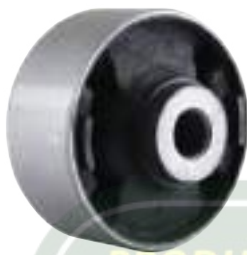

191-407-182 Buje inferior chico

ARMADORA Audi

MODELOS A3 (98-02), TT (98-06), Cordoba (01-02), Ibiza (01-12), Derby (95-09), Gol

1J0-407-181-A Buje inferior grande

ARMADORA Audi

MODELOS A3 (98-02), TT (98-06), Ibiza (09-12), Leon (01-05), Toledo (01-05)

CHEVROLET

AUDI

BUJES

PARTES DE SUSPENSIÓN Y DIRECCIÓN

1409001 Buje inferior flotante

ARMADORA	Honda
MODELOS	Civic (01-05)

1409018 Buje inferior grande

ARMADORA	Honda
MODELOS	Civic (06-11), CRV 02-06

1409023 Buje inferior chico

ARMADORA	Honda
MODELOS	Odyssey (05-10)

1409036 Buje inferior grande

ARMADORA	Honda
MODELOS	Odyssey 05-10, 07-10

1406043 Buje superior trasero

ARMADORA	Jeep
MODELOS	Grand Cherokee (99-04), Liberty 4x2 4x4 (02-07)